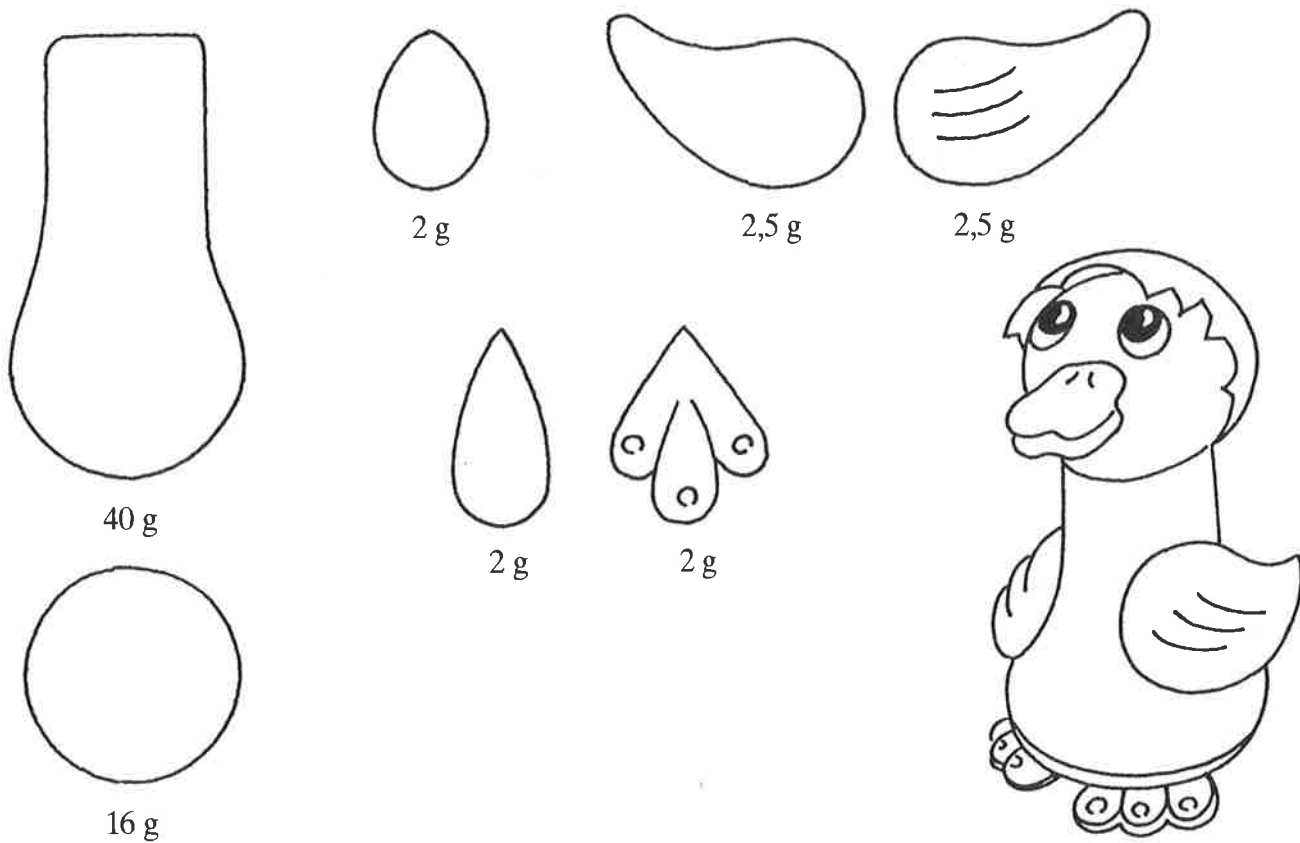

# Party Æg / Party Egg

# And / Duck

Figurernes enkeltdele er vist i hel størrelse.  
Each part of the figures is drawn full size.

LEVERANDØR TIL DET KONGELIGE DANSKE HOF

**ODENSE MARCIPAN**

5100 ODENSE C · DANMARK